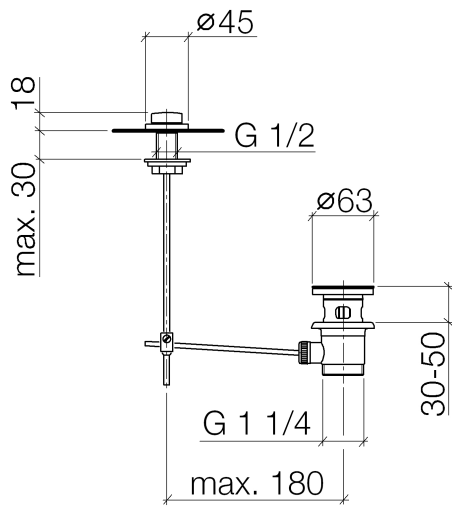

10 200 970

Passt zu: IMO, LULU, MADISON, MEM,  
TARA, CL.1, LISSÉ, VAIA, META, CYO

	Schwarz matt	10 200 970-33
	Chrom	10 200 970-00
	Platin gebürstet	10 200 970-06
	Platin	10 200 970-08
	Messing (23kt Gold)	10 200 970-09
	Dark Chrome	10 200 970-19
	Light Gold	10 200 970-26
	Light Gold gebürstet	10 200 970-27
	Messing gebürstet (23kt Gold)	10 200 970-28
	Bronze gebürstet	10 200 970-42
	Champagne gebürstet (22kt Gold)	10 200 970-46
	Champagne (22kt Gold)	10 200 970-47
	Chrom gebürstet	10 200 970-93
	Dark Platinum gebürstet	10 200 970-99

## Ablaufgarnitur mit Zugknopf für Standmontage 1 1/4" - Schwarz matt

---

IMO

10 200 970

Nur für Becken mit Überlauf geeignet.

10 200 970

10 200 970

Ersatzteile für die  
anderen  
Oberflächenvarianten  
finden Sie hier:  
Chrom

### Ersatzteilstückliste

Nr.	Artikelnummer	Benennung	Verbaumenge	Lieferzeit
1	09 21 33 001-33	Griff	1	30
2	09 14 10 007 90	Dichtung	2	2
3	09 31 09 004-33	Zugstange	1	30
4	09 18 40 022-33	Huelse	1	30
5	09 14 10 095 90	Dichtung	1	2
6	09 14 05 012 90	Dichtung	1	2
7	09 14 40 001 90	Dichtung	1	60
8	09 23 10 010 90	Mutter	1	2
9	90 11 01 001 00-33	Ablaufgarnitur	1	30